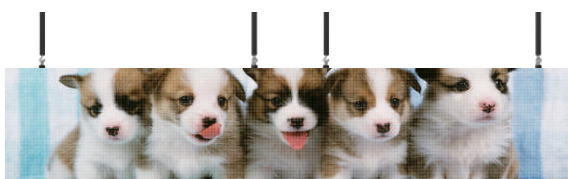

3. テキストを入れて送信

拡張性も備えたマルチパネル対応

最大2枚X2枚の4枚構成が可能です。

表現力を高めた構成が可能です。

Single Mode

160x64 Pixel

960 x 384 mm (2.5:1 比率)

2 x 1 Multi-vision